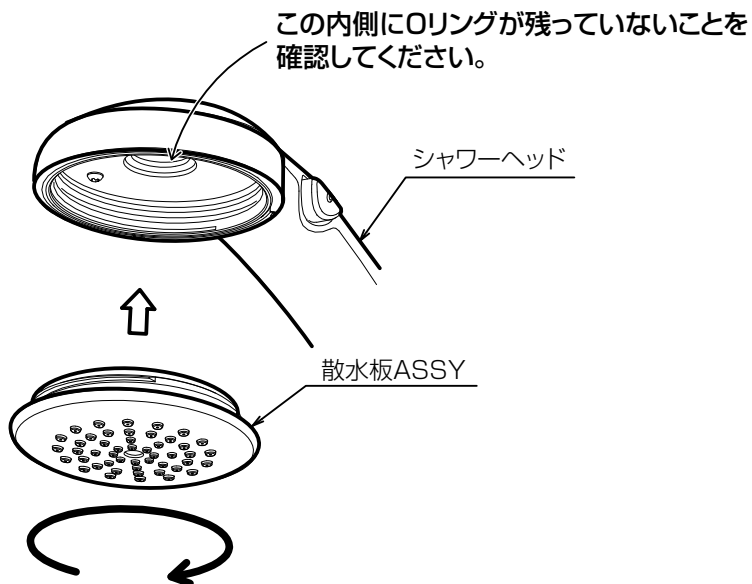

取付手順書

以下の手順に従って取付してください。

ゴミの付着とOリングの外れを防ぐため、散水板ASSYを取り付ける直前にキャップを取り外してください。